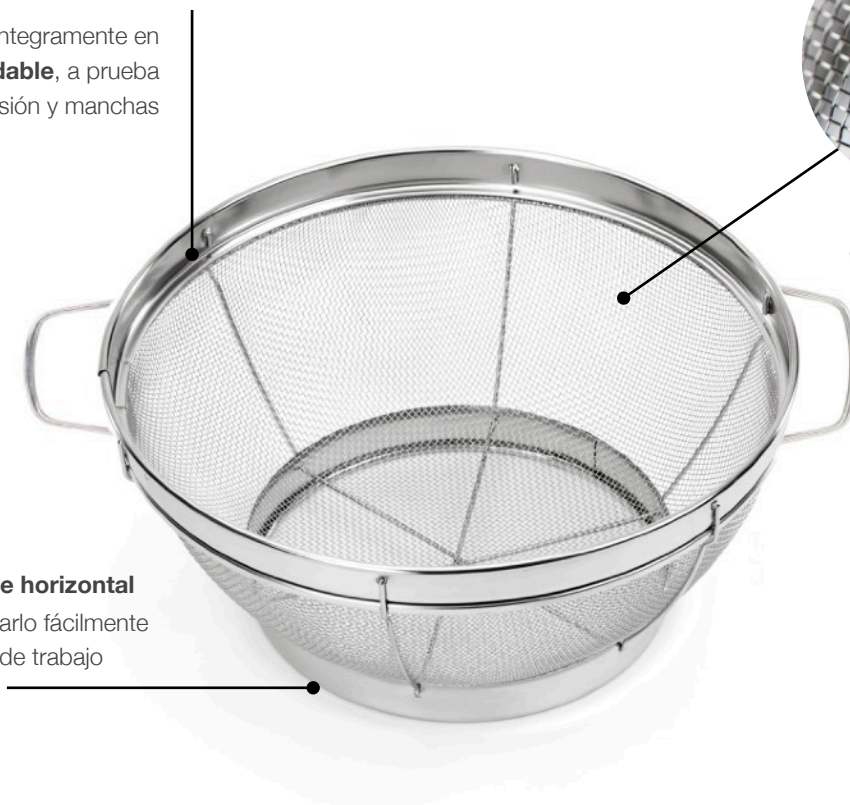

## ESCURRIDERA ACERO INOXIDABLE

REF		U/E	EAN
00140422	Escurreidera 22cm.	12	8413987014229
00140423	Escurreidera 25cm.	12	8413987014236

Fabricada íntegramente en **acero inoxidable**, a prueba de corrosión y manchas

Rejilla **extremadamente fina**

**Base con soporte horizontal** para poder acomodarlo fácilmente en la superficie de trabajo

✓ Apto para **Lavavajillas**.